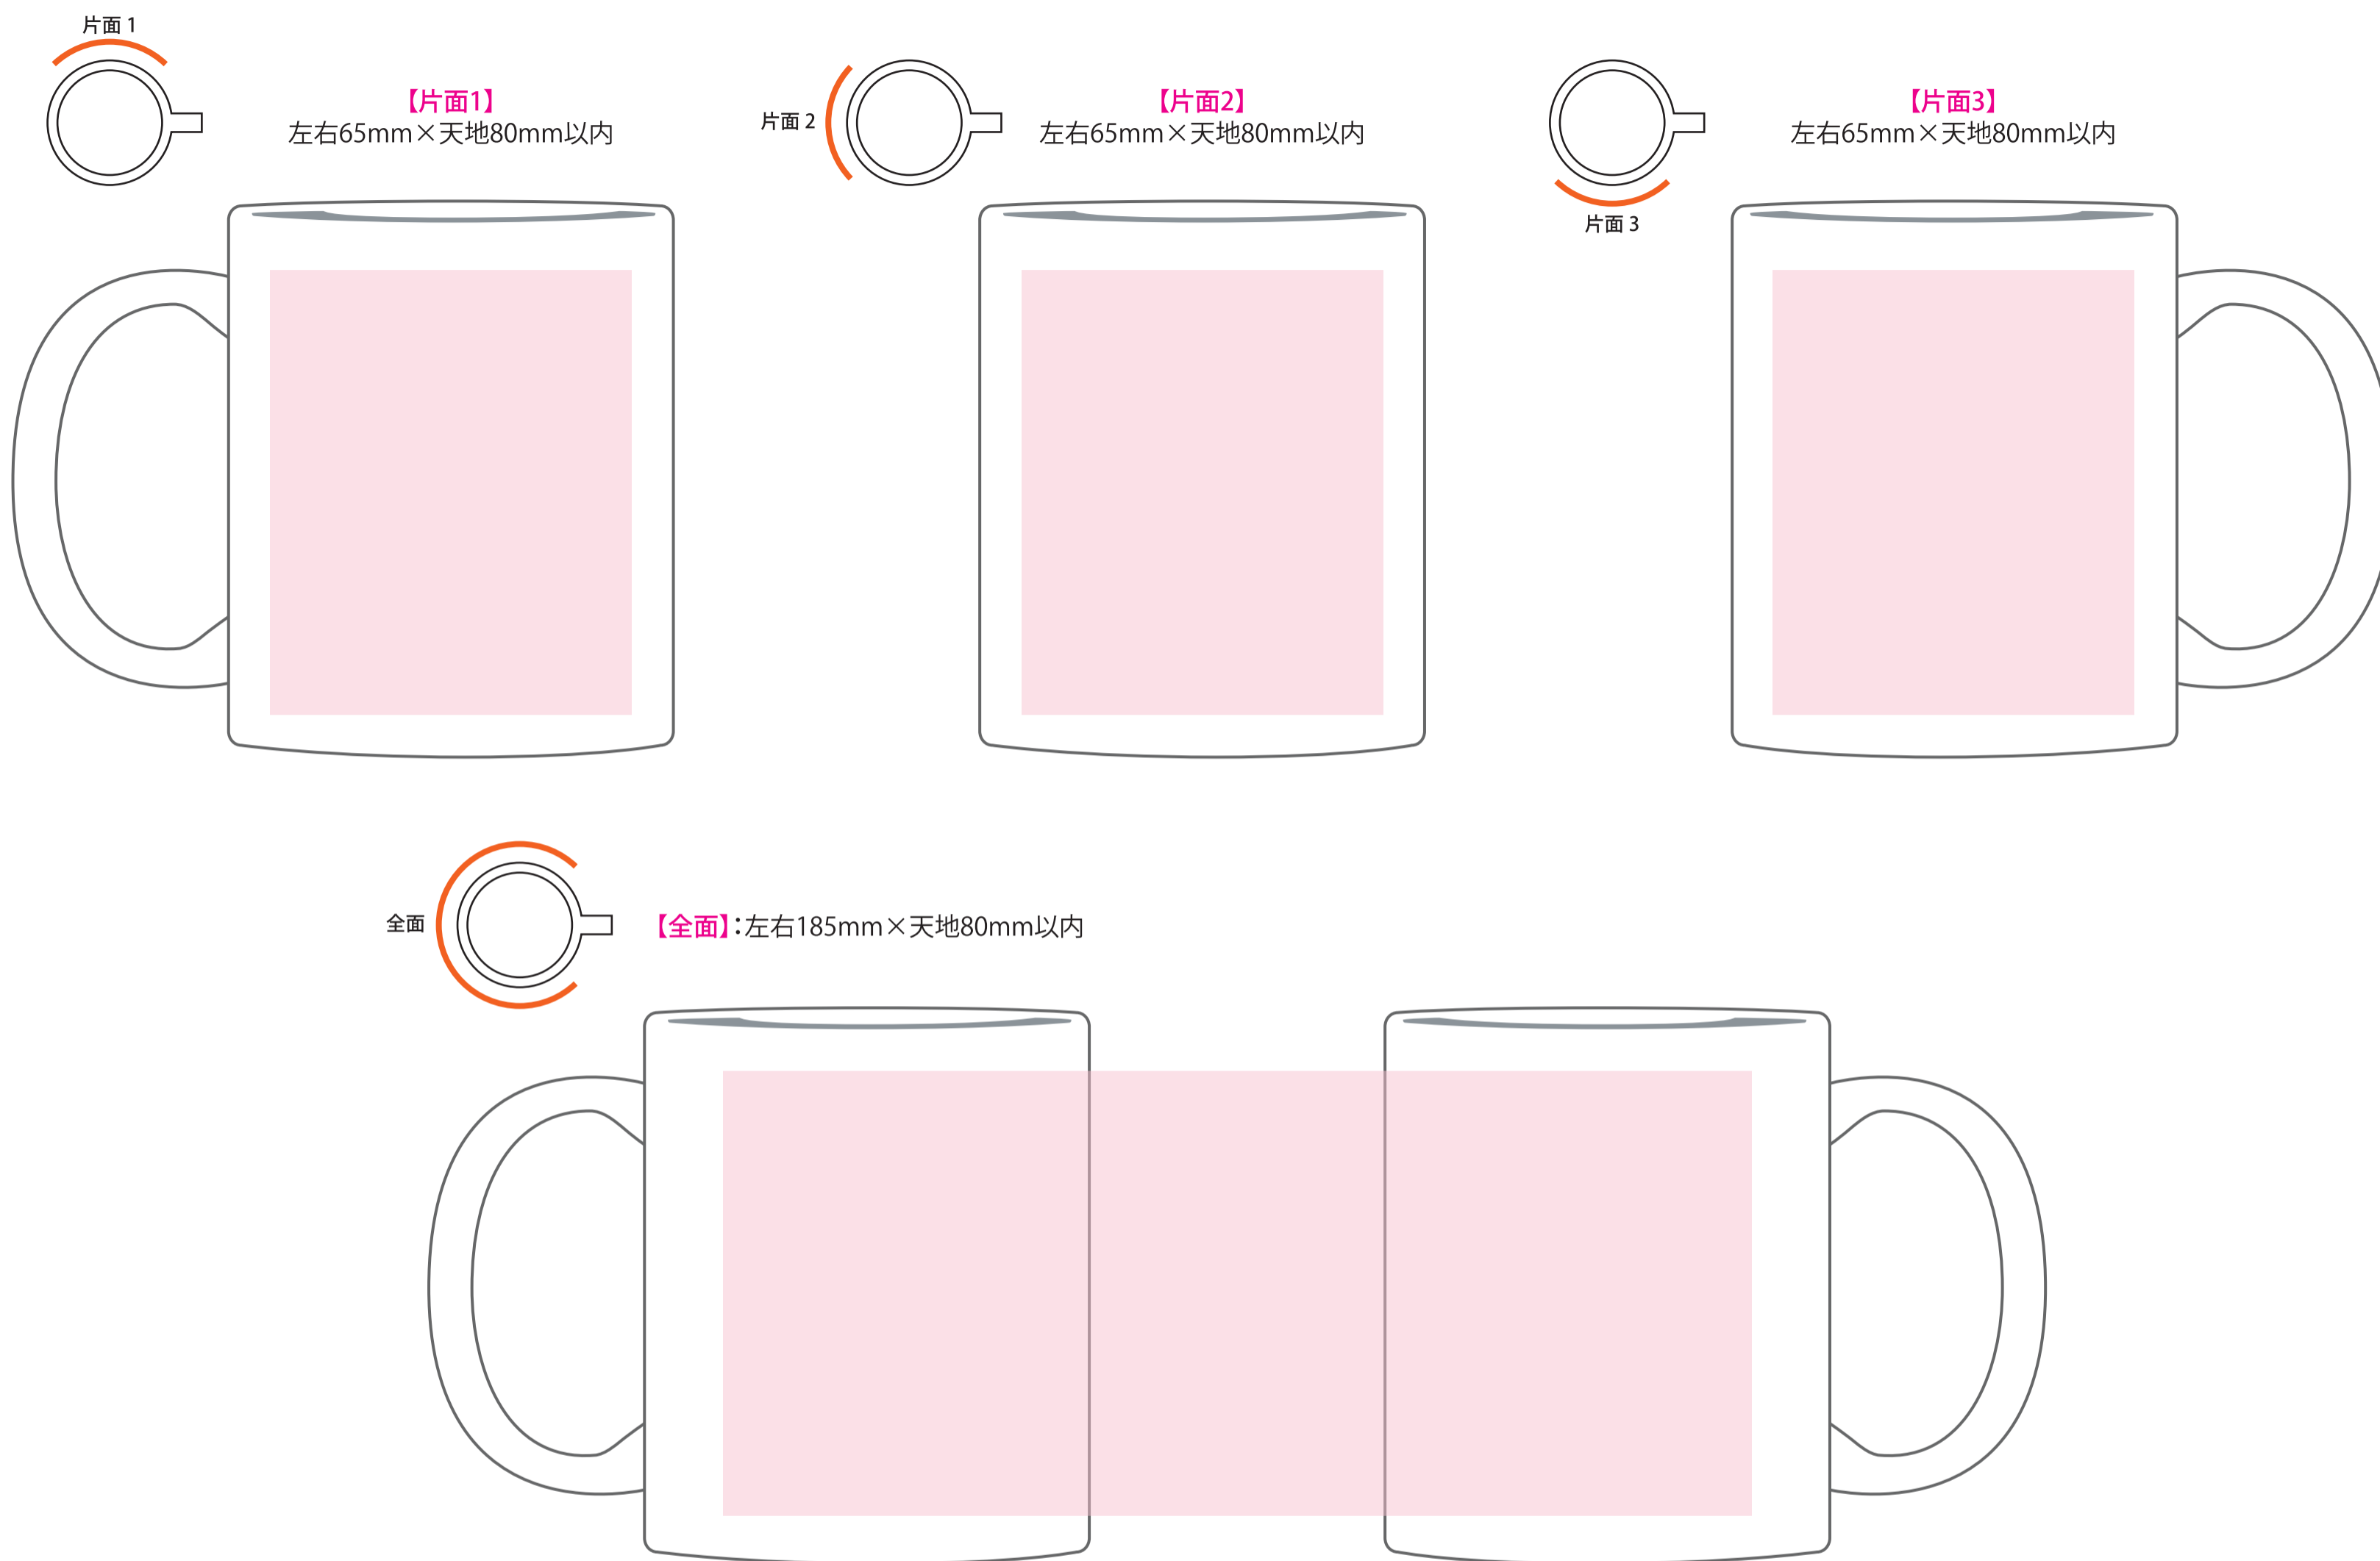

プリント色【プラスワンカラー】

PC-1	PC-28	PC-55
PC-2	PC-29	PC-56
PC-3	PC-30	PC-57
PC-4	PC-31	PC-58
PC-5	PC-32	PC-59
PC-6	PC-33	
PC-7	PC-34	
PC-8	PC-35	
PC-9	PC-36	
PC-10	PC-37	
PC-11	PC-38	
PC-12	PC-39	
PC-13	PC-40	
PC-14	PC-41	
PC-15	PC-42	
PC-16	PC-43	
PC-17	PC-44	
PC-18	PC-45	
PC-19	PC-46	
PC-20	PC-47	
PC-21	PC-48	
PC-22	PC-49	
PC-23	PC-50	
PC-24	PC-51	
PC-25	PC-52	
PC-26	PC-53	
PC-27	PC-54	

フォトショップでご製作の場合

- PSD形式にてご入稿ください。(バージョン:CCまで)
- カラーモード:CMYKでご製作ください。
- プリント原寸サイズ、解像度350dpi以上でご製作ください。(バージョン:CCまで)
(細かいデザインの場合は、原寸データより大きいものをご用意いただくと、仕上がりが良くなります。)
- 加工上、印刷色の仕上がりが若干変わる場合もございます。予めご了承ください。